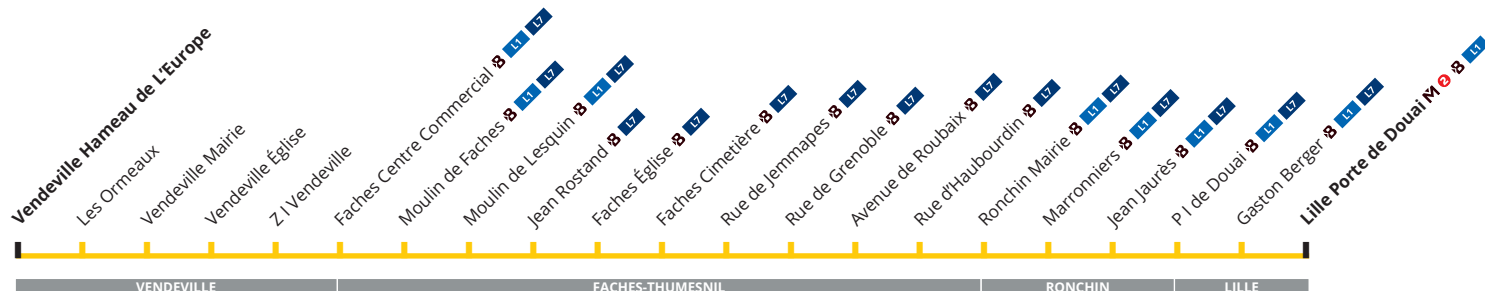

Horaires hiver 2019
à partir du 28 janvier 2019

67 Vers Lille Porte de Douai

CORRESPONDANCES
M Métro ligne 2 B L1 L7 Liège

67 Du lundi au vendredi en période scolaire

VENDEVILLE HAMEAU DE L'EUROPE	05:20	06:20	07:00	07:40	08:10	08:40	09:10	09:40	10:10	11:10	12:10	13:10	14:10	15:10	16:10	17:10	18:10	19:10
VENDEVILLE MAIRIE	05:23	06:23	07:03	07:43	08:13	08:43	09:13	09:43	10:13	11:13	12:13	13:13	14:13	15:13	16:13	17:13	18:13	19:13
VENDEVILLE EGLISE	05:24	06:24	07:04	07:44	08:14	08:44	09:14	09:44	10:14	11:14	12:14	13:14	14:14	15:14	16:14	17:14	18:14	19:14
FACHES CENTRE COMMERCIAL	05:29	06:29	07:09	07:49	08:19	08:49	09:19	09:49	10:19	11:19	12:19	13:19	14:19	15:19	16:19	17:19	18:19	19:19
MOULIN DE LESQUIN	05:31	06:31	07:11	07:51	08:21	08:51	09:21	09:51	10:21	11:21	12:21	13:21	14:21	15:21	16:21	17:21	18:21	19:21
FACHES EGLISE	05:34	06:34	07:14	07:54	08:24	08:54	09:24	09:54	10:24	11:24	12:24	13:24	14:24	15:24	16:24	17:24	18:24	19:24
FACHES CIMETIERE	05:36	06:36	07:16	07:56	08:26	08:56	09:26	09:56	10:26	11:26	12:26	13:26	14:26	15:26	16:26	17:26	18:26	19:26
RUE DE JEMMAPES	05:38	06:38	07:18	07:58	08:28	08:58	09:28	09:58	10:28	11:28	12:28	13:28	14:28	15:28	16:28	17:28	18:28	19:28
AVENUE DE ROUBAIX	05:40	06:40	07:20	08:00	08:30	09:00	09:30	10:00	10:30	11:30	12:30	13:30	14:30	15:30	16:30	17:30	18:30	19:30
RONCHIN MAIRIE	05:46	06:46	07:26	08:06	08:36	09:06	09:36	10:06	10:36	11:36	12:36	13:36	14:36	15:36	16:36	17:36	18:36	19:36
JEAN JAURES	05:49	06:49	07:29	08:09	08:39	09:09	09:39	10:09	10:39	11:39	12:39	13:39	14:39	15:39	16:39	17:39	18:39	19:39
LILLE PORTE DE DOUAI	05:56	06:56	07:36	08:16	08:46	09:16	09:46	10:16	10:46	11:46	12:46	13:46	14:46	15:46	16:46	17:46	18:46	19:46